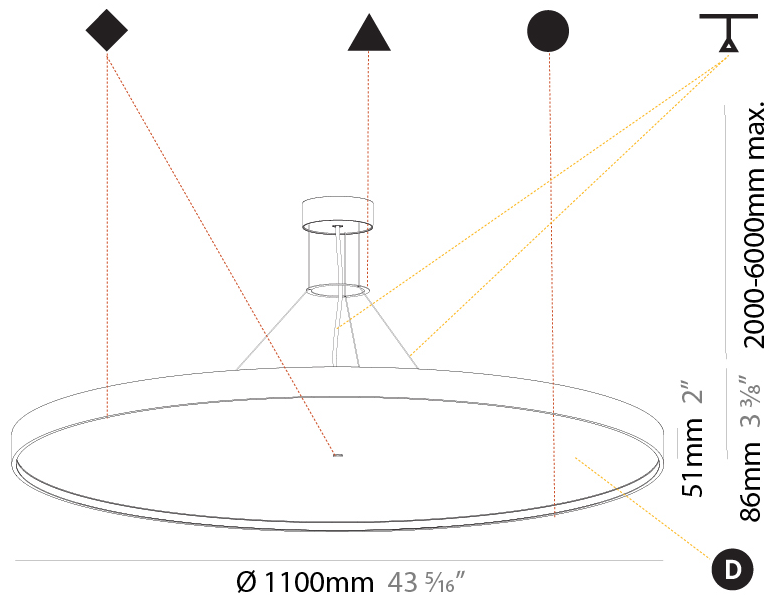

GENERAL

Series: Sign Diva
Subseries: Sign Diva Korona
Partner: Prolicht
Division: Architectural
Installation: Suspension
Product Type: Pendant
Mounting Location: Ceiling
Light Distribution: Direct / Indirect

PHYSICAL

Shape: Round
Diameter (mm): 1100
Diameter (in): 43 ⁵/₁₆"
Height (mm): 86
Height (in): 3 ³/₈"
Max. Overall Height (mm): 2086
Max. Overall Height (in): 82 ¹/₈"
Weight (kg): 21.027
Weight (lbs): 46.36
Diffuser: [PMMA - Opal](#) / [Micro-Prism](#) / [Sparkling Secret](#) / [Vintage Industrial](#)
Fixture Finish: [SSR](#) / [BKV](#) / [CWI](#) / [CRY](#) / [HAB](#) / [UFT](#) / [ITA](#) / [RUA](#) / [FTG](#) / [MYG](#) / [LOD](#) / [PUS](#) / [FRO](#) / [FUP](#) / [KIA](#) / [POP](#) / [BLS](#) / [SPG](#) / [MEY](#) / [GOH](#) / [CHC](#) / [COM](#) / [ABZ](#) / [JAG](#) / [OBR](#) / [MOS](#) / [ROR](#)
Fixture Material: [PMMA](#) / [Extruded Aluminum](#) / [Steel](#)
Cable Details: 2000mm or 6000mm Transparent Cable

ELECTRICAL

Lamp Type: LED (Zhaga Standard)
Input Wattage (W): 170
Total Output Wattage (W): 135 / 24
Dimming: [Tri-Mode (Non-Dimming and Phase Dimming (120Vac only) and 0-10V Dimming)](#)
Driver Included: Yes
Driver Location: Integrated
Driver Type: Constant Current - Universal
Driver Class: Class 2
Input Voltage (V): 120 - 277
Constant Current (MA): 600 / 350

LED

Color Temperature (°K): [2700](#) / [3000](#) / [3500](#) / [4000](#)
Max. Delivered Lumen (lm): 17378 / 18180 / 20741 / 21164
Nominal Lumen (lm): 22701 / 23749 / 27094 / 27647
CRI: >90 CRI
Lamp Life (hrs): 50000

OPTICAL

RATINGS AND CERTIFICATIONS

Certified By: Certified for North American Standards
IP rating: IP20